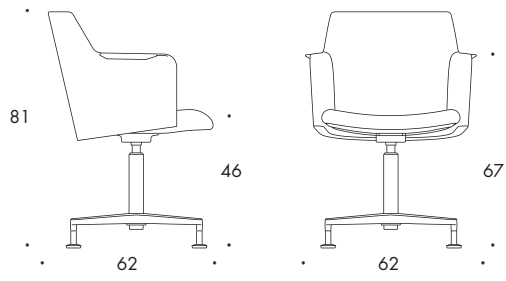

Upholstery:
Fabric/Leather

Options:
Height adjustable (not for 4-feet)
Armrest cover
Upholstery in two colors

CAROUSEL

4-Fuß oder 5-Fuß Drehgestell, 360°, aus recyceltem Aluminiumguss lackiert oder poliert. Gleiter oder Rollen. Geformte Rückenlehne mit hochelastischem Polyurethanschaum. Sitz aus geformtem Recyclingkarton mit hochelastischem Polyurethanschaum. Inkl. 360° Komfortwippe.

Gepolstert in:
Stoff/Leder

Optionen:
Höhenverstellbares Gestell (nicht für 4-Fuß)
Armlehnaufgabe
Polsterung in 2 Farben

CAROUSEL

Base pivotante, 360°, à 4 pieds ou 5 pieds en aluminium recyclé poli ou époxy. Patins ou roulettes. Dossier moulé en mousse de polyuréthane à haute résilience. Assise moulée en carton recyclé avec de la mousse de polyuréthane à haute résiliente. Incl. 360° bascule du confort.

Tapiserie:
Tissu/cuir

Options:
Réglable en hauteur (pas pour 4 pieds)
Accoudoir garnis
Tapiserie en deux couleurs

CAROUSEL

CHAIR

DESIGN GUNILLA ALLARD

Lammhults Möbel AB
Växjövägen 41
SE-363 45 Lammhult
Sweden