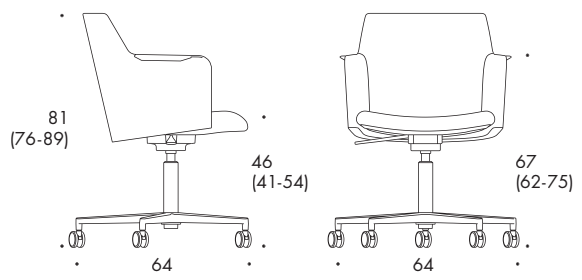

CAROUSEL

4-fots alt. 5-fots snurrstativ, 360°, av polerat eller pulverlackerad återvunnen aluminium. Glidfötter alt. hjul. Formpressad rygg med gjuten kallsaum. Sits av formpressad återvunnen papp med gjuten kallsaum. Inkl. 360° komfortgunga.

Upholstery:
Fabric/Leather

Options:
Height adjustable (not for 4-feet)
Armrest cover
Upholstery in two colors

CAROUSEL

4-Fuß oder 5-Fuß Drehgestell, 360°, aus recyceltem Aluminiumguss lackiert oder poliert. Gleiter oder Rollen. Geformte Rückenlehne mit hochelastischem Polyurethanschaum. Sitz aus geformtem Recyclingkarton mit hochelastischem Polyurethanschaum. Inkl. 360° Komfortwippe.

Gepolstert in:
Stoff/Leder

Optionen:
Höhenverstellbares Gestell (nicht für 4-Fuß)
Armlehnaufgabe
Polsterung in 2 Farben

CAROUSEL

Base pivotante, 360°, à 4 pieds ou 5 pieds en aluminium recyclé poli ou époxy. Patins ou roulettes. Dossier moulé en mousse de polyuréthane à haute résilience. Assise moulée en carton recyclé avec de la mousse de polyuréthane à haute résiliente. Incl. 360° bascule du confort.

Tapiserie:
Tissu/cuir

Options:
Réglable en hauteur (pas pour 4 pieds)
Accoudoir garnis
Tapiserie en deux couleurs

CAROUSEL

CHAIR

DESIGN GUNILLA ALLARD

Lammhults Möbel AB
Växjövägen 41
SE-363 45 Lammhult
Sweden