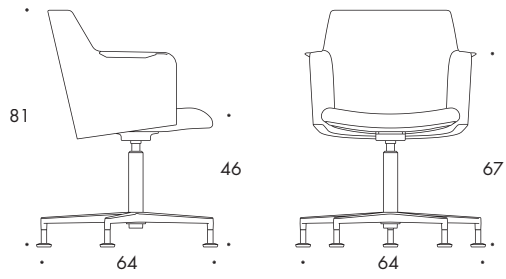

Upholstery:
Fabric/Leather

Options:
Height adjustable (not for 4-feet)
Armrest cover
Upholstery in two colors

CAROUSEL

4-Fuß oder 5-Fuß Drehgestell, 360°, aus recyceltem Aluminiumguss lackiert oder poliert. Gleiter oder Rollen. Geformte Rückenlehne mit hochelastischem Polyurethanschaum. Sitz aus geformtem Recyclingkarton mit hochelastischem Polyurethanschaum. Inkl. 360° Komfortwippe.

Gepolstert in:
Stoff/Leder

Optionen:
Höhenverstellbares Gestell (nicht für 4-Fuß)
Armlehnaufgabe
Polsterung in 2 Farben

CAROUSEL

Base pivotante, 360°, à 4 pieds ou 5 pieds en aluminium recyclé poli ou époxy. Patins ou roulettes. Dossier moulé en mousse de polyuréthane à haute résilience. Assise moulée en carton recyclé avec de la mousse de polyuréthane à haute résiliente. Incl. 360° bascule du confort.

Tapiserie:
Tissu/cuir

Options:
Réglable en hauteur (pas pour 4 pieds)
Accoudoir garnis
Tapiserie en deux couleurs

CAROUSEL

CHAIR

DESIGN GUNILLA ALLARD

Lammhults Möbel AB
Växjövägen 41
SE-363 45 Lammhult
Sweden