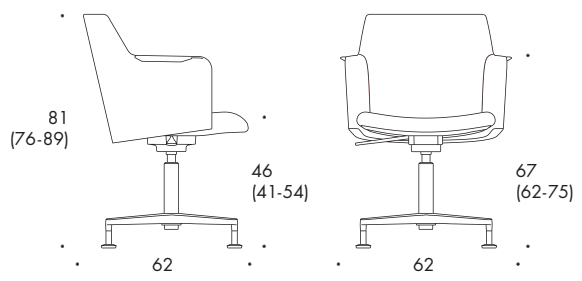

Upholstery:
Fabric/Leather

Options:
Height adjustable (not for 4-feet)
Armrest cover
Upholstery in two colors

CAROUSEL

4-Fuß oder 5-Fuß Drehgestell, 360°, aus recyceltem Aluminiumguss lackiert oder poliert. Gleiter oder Rollen. Geformte Rückenlehne mit hochelastischem Polyurethanschaum. Sitz aus geformtem Recyclingkarton mit hochelastischem Polyurethanschaum. Inkl. 360° Komfortwippe.

Gepolstert in:
Stoff/Leder

Optionen:
Höhenverstellbares Gestell (nicht für 4-Fuß)
Armlehnaufgabe
Polsterung in 2 Farben

CAROUSEL

Base pivotante, 360°, à 4 pieds ou 5 pieds en aluminium recyclé poli ou époxy. Patins ou roulettes. Dossier moulé en mousse de polyuréthane à haute résilience. Assise moulée en carton recyclé avec de la mousse de polyuréthane à haute résiliente. Incl. 360° bascule du confort.

Tapiserie:
Tissu/cuir

Options:
Réglable en hauteur (pas pour 4 pieds)
Accoudoir garnis
Tapiserie en deux couleurs

CAROUSEL

CHAIR

DESIGN GUNILLA ALLARD

Lammhults Möbel AB
Växjövägen 41
SE-363 45 Lammhult
Sweden