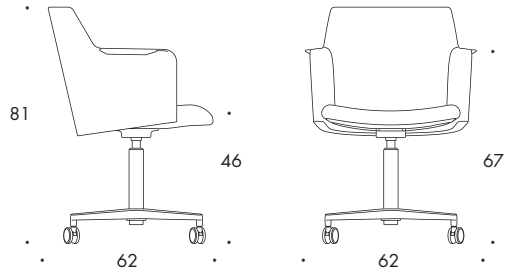

CAROUSEL

4-fots alt. 5-fots snurrstativ, 360°, av polerat eller pulverlackerad återvunnen aluminium. Glidfötter alt. hjul. Formpressad rygg med gjuten kallsaum. Sits av formpressad återvunnen papp med gjuten kallsaum. Inkl. 360° komfortgunga.

Upholstery:
Fabric/Leather

Options:
Height adjustable (not for 4-feet)
Armrest cover
Upholstery in two colors

CAROUSEL

4-Fuß oder 5-Fuß Drehgestell, 360°, aus recyceltem Aluminiumguss lackiert oder poliert. Gleiter oder Rollen. Geformte Rückenlehne mit hochelastischem Polyurethanschaum. Sitz aus geformtem Recyclingkarton mit hochelastischem Polyurethanschaum. Inkl. 360° Komfortwippe.

Gepolstert in:
Stoff/Leder

Optionen:
Höhenverstellbares Gestell (nicht für 4-Fuß)
Armlehnaufgabe
Polsterung in 2 Farben

CAROUSEL

Base pivotante, 360°, à 4 pieds ou 5 pieds en aluminium recyclé poli ou époxy. Patins ou roulettes. Dossier moulé en mousse de polyuréthane à haute résilience. Assise moulée en carton recyclé avec de la mousse de polyuréthane à haute résiliente. Incl. 360° bascule du confort.

Tapiserie:
Tissu/cuir

Options:
Réglable en hauteur (pas pour 4 pieds)
Accoudoir garnis
Tapiserie en deux couleurs

CAROUSEL

CHAIR

DESIGN GUNILLA ALLARD

Lammhults Möbel AB
Växjövägen 41
SE-363 45 Lammhult
Sweden