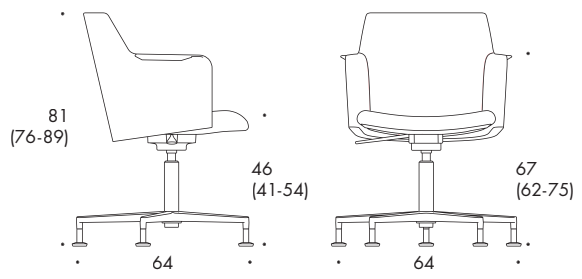

Upholstery:
Fabric/Leather

Options:
Height adjustable (not for 4-feet)
Armrest cover
Upholstery in two colors

CAROUSEL

4-Fuß oder 5-Fuß Drehgestell, 360°, aus recyceltem Aluminiumguss lackiert oder poliert. Gleiter oder Rollen. Geformte Rückenlehne mit hochelastischem Polyurethanschaum. Sitz aus geformtem Recyclingkarton mit hochelastischem Polyurethanschaum. Inkl. 360° Komfortwippe.

Gepolstert in:
Stoff/Leder

Optionen:
Höhenverstellbares Gestell (nicht für 4-Fuß)
Armlehnaufgabe
Polsterung in 2 Farben

CAROUSEL

Base pivotante, 360°, à 4 pieds ou 5 pieds en aluminium recyclé poli ou époxy. Patins ou roulettes. Dossier moulé en mousse de polyuréthane à haute résilience. Assise moulée en carton recyclé avec de la mousse de polyuréthane à haute résiliente. Incl. 360° bascule du confort.

Tapiserie:
Tissu/cuir

Options:
Réglable en hauteur (pas pour 4 pieds)
Accoudoir garnis
Tapiserie en deux couleurs

CAROUSEL

CHAIR

DESIGN GUNILLA ALLARD

Lammhults Möbel AB
Växjövägen 41
SE-363 45 Lammhult
Sweden