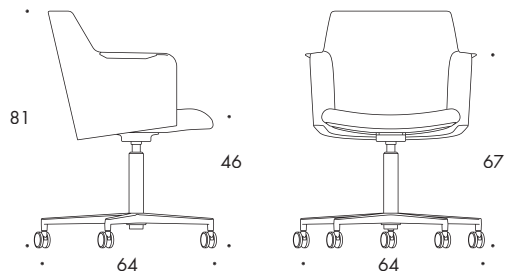

CAROUSEL

4-fots alt. 5-fots snurrstativ, 360°, av polerat eller pulverlackerad återvunnen aluminium. Glidfötter alt. hjul. Formpressad rygg med gjuten kallsaum. Sits av formpressad återvunnen papp med gjuten kallsaum. Inkl. 360° komfortgunga.

Upholstery:
Fabric/Leather

Options:
Height adjustable (not for 4-feet)
Armrest cover
Upholstery in two colors

CAROUSEL

4-Fuß oder 5-Fuß Drehgestell, 360°, aus recyceltem Aluminiumguss lackiert oder poliert. Gleiter oder Rollen. Geformte Rückenlehne mit hochelastischem Polyurethanschaum. Sitz aus geformtem Recyclingkarton mit hochelastischem Polyurethanschaum. Inkl. 360° Komfortwippe.

Gepolstert in:
Stoff/Leder

Optionen:
Höhenverstellbares Gestell (nicht für 4-Fuß)
Armlehnaufgabe
Polsterung in 2 Farben

CAROUSEL

Base pivotante, 360°, à 4 pieds ou 5 pieds en aluminium recyclé poli ou époxy. Patins ou roulettes. Dossier moulé en mousse de polyuréthane à haute résilience. Assise moulée en carton recyclé avec de la mousse de polyuréthane à haute résiliente. Incl. 360° bascule du confort.

Tapiserie:
Tissu/cuir

Options:
Réglable en hauteur (pas pour 4 pieds)
Accoudoir garnis
Tapiserie en deux couleurs

CAROUSEL

CHAIR

DESIGN GUNILLA ALLARD

Lammhults Möbel AB
Växjövägen 41
SE-363 45 Lammhult
Sweden